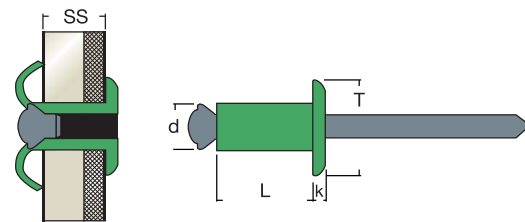

Rivetti colorati FIORIV TT

FIORIV coloured blind rivets

FAFTC
02000

■ Corpo in alluminio colorato (verniciato)
Coloured aluminium body (painted)

■ Chiodo in acciaio
Steel mandrel

Testa tonda
Dome head

Nero (RAL 9005) | Black (RAL 9005)

d		L	L ₁	T	k	SS			Tipo	Codice		
mm	mm	mm	mm	mm	max	mm	N	N	Model	Item code	pz	pz
5.0	5.25	12.0		9.5	1.1	2.0 ÷ 6.0	2000	2400	FAFT900550012	3670200	500P	4000
		18.0				8.0 ÷ 12.0			FAFT900550018	3022300	500P	3000

Bianco (RAL 9010) | White (RAL 9010)

d		L	L ₁	T	k	SS			Tipo	Codice		
mm	mm	mm	mm	mm	max	mm	N	N	Model	Item code	pz	pz
5.0	5.25	12.0		9.5	1.1	2.0 ÷ 6.0	2000	2400	FAFT901050012	2774200	500P	4000
		16.0				6.0 ÷ 10.0			FAFT901050016	1795800	500P	4000

Testa di moro (RAL 8017) | Chocolate brown (RAL 8017)

d		L	L ₁	T	k	SS			Tipo	Codice		
mm	mm	mm	mm	mm	max	mm	N	N	Model	Item code	pz	pz
4.0	4.25	18.0		8.0	1.0	8.0 ÷ 12.0	1200	1400	FAFT801740018	3020200	500P	5000
5.0	5.25	18.0		9.5	1.1	8.0 ÷ 12.0	2000	2400	FAFT801750018	3022500	500P	3000