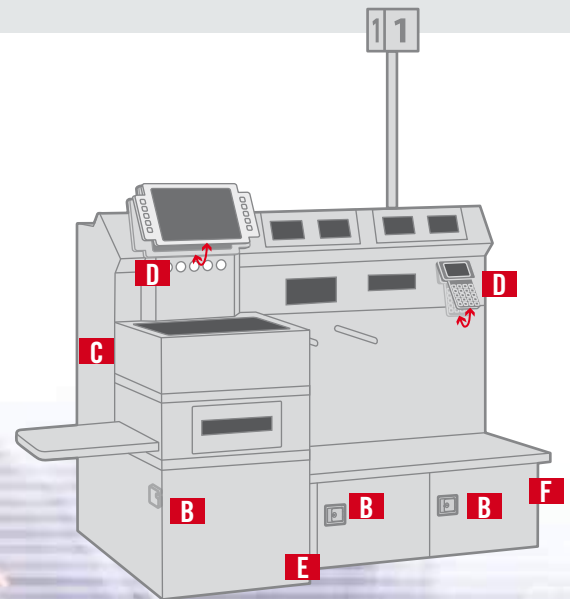

PUNTOS DE VENTA Y KIOSCOS DE EXTERIORES

Los kioscos de punto de venta ayudan a los clientes a completar el proceso de compra de una forma rápida y fácil en áreas tales como en cajas automáticas, venta de tickets y de comida. Estos kioscos requieren una gran durabilidad y un posicionamiento de pantallas seguro para un uso óptimo. Los kioscos exteriores se han integrado a nuestro rápido ritmo de vida. Desde gasolineras, parquímetros, estaciones de carga y de peaje, dependemos de la eficiencia de estas máquinas.

Las probadas soluciones de Southco proporcionan una mayor durabilidad a los kioscos y reducen la necesidad de recambios y mantenimiento. Los componentes de Southco resisten ambientes severos y actos vandálicos.

- ➔ Las robustas bisagras de torsión constante resisten el maltrato de los clientes
- ➔ Los resistentes soportes para monitores permiten posicionar las pantallas de forma ilimitada
- ➔ Los robustos cierres resisten vandalismos
- ➔ Los cierres de presión proporcionan una mayor seguridad en puntos de ataque
- ➔ Los cierres y bisagras en acero inoxidable aseguran la durabilidad y la resistencia a la corrosión

Southco proporciona Soluciones **MÚLTIPLES** para:

Cajas de Autoservicio · Puntos de Venta de Tickets · Kioscos de Comida · Gasolineras · Parquímetros · Estaciones de Carga · Peajes

Visite www.southco.com para ver nuestra gama completa de soluciones