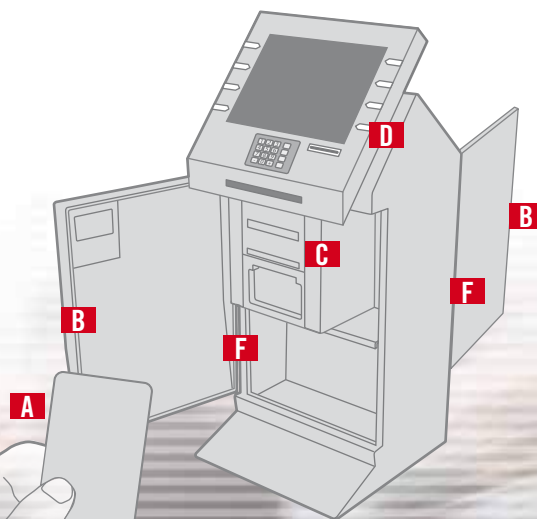

CAJEROS AUTOMÁTICOS Y MÁQUINAS EXPENDEDORAS

Los Cajeros Automáticos y las Máquinas Expendedoras requieren un acceso restringido desde las sofisticadas necesidades de los cajeros tales como el registro de control de acceso del personal de mantenimiento y la comodidad en el mantenimiento de las máquinas.

Las probadas soluciones de Southco cumplen las necesidades de alta seguridad de los cajeros automáticos, a la vez que mejoran las operaciones tanto de los cajeros como de las máquinas expendedoras, por lo que estas industrias pueden proporcionar sus servicios a sus clientes de una forma cómoda, segura y eficiente.

- Los robustos cierres electrónicos limitan el acceso y ofrecen un completo registro de accesos
- Los cierres ocultos eliminan puntos de ataque para ladrones y actos vandálicos
- Las bisagras de control de la posición permiten un óptimo posicionado de pantallas para un mantenimiento rápido
- Las duraderas bisagras aseguran las pesadas puertas durante las reposiciones
- Los versátiles cierres mecánicos y electromecánicos sirven tanto para aplicaciones exteriores como interiores

Southco proporciona Soluciones **MÚLTIPLES** para:

Cajeros Automáticos · Puntos de Venta de Tickets · Máquinas de Videojuegos · Máquinas Expendedoras de Comida y Bebida

Visite www.southco.com para ver nuestra gama completa de soluciones