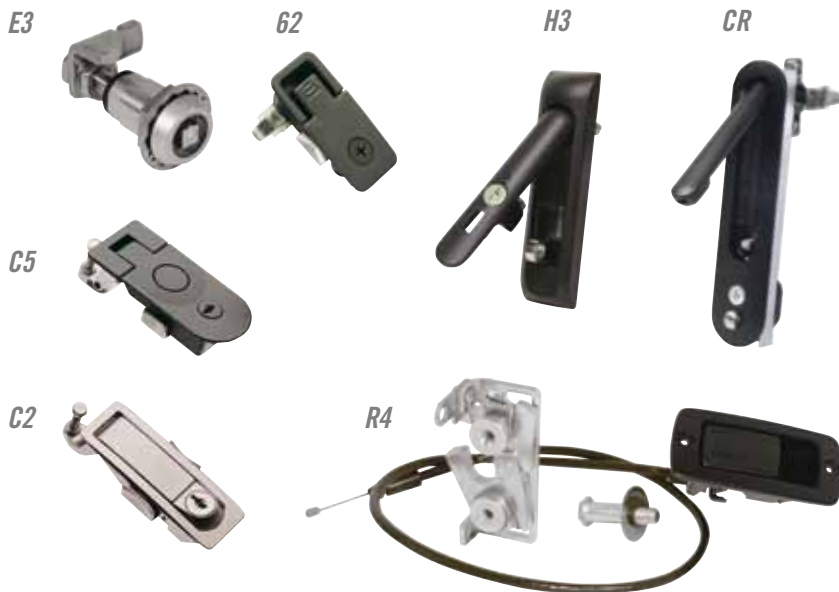

- Los robustos cierres electrónicos limitan el acceso y ofrecen un completo registro de accesos
- Los cierres ocultos eliminan puntos de ataque para ladrones y actos vandálicos
- Las bisagras de control de la posición permiten un óptimo posicionado de pantallas para un mantenimiento rápido
- Las duraderas bisagras aseguran las pesadas puertas durante las reposiciones
- Los versátiles cierres mecánicos y electromecánicos sirven tanto para aplicaciones exteriores como interiores

Southco proporciona Soluciones **MÚLTIPLES** para:

Cajeros Automáticos · Puntos de Venta de Tickets · Máquinas de Videojuegos · Máquinas Expendedoras de Comida y Bebida

Visite www.southco.com para ver nuestra gama completa de soluciones

SOLUCIONES DE CIERRE

ACCESO MECÁNICO

B PUERTAS DE ENTRADA DE ACCESO

C PANELES Y ALMACENAMIENTO

CIERRES ELECTROMEQUÍNICOS

A CONTROL DE ACCESOS

B PUERTAS DE ENTRADA DE ACCESO

C PANELES Y ALMACENAMIENTO