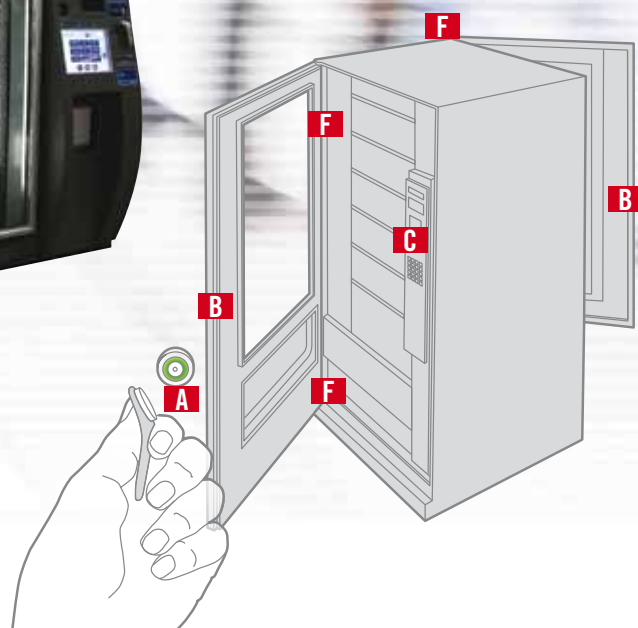

CAJEROS AUTOMÁTICOS Y MÁQUINAS EXPENDEDORAS

Los Cajeros Automáticos y las Máquinas Expendedoras requieren un acceso restringido desde las sofisticadas necesidades de los cajeros tales como el registro de control de acceso del personal de mantenimiento y la comodidad en el mantenimiento de las máquinas.

Las probadas soluciones de Southco cumplen las necesidades de alta seguridad de los cajeros automáticos, a la vez que mejoran las operaciones tanto de los cajeros como de las máquinas expendedoras, por lo que estas industrias pueden proporcionar sus servicios a sus clientes de una forma cómoda, segura y eficiente.

- Los robustos cierres electrónicos limitan el acceso y ofrecen un completo registro de accesos
- Los cierres ocultos eliminan puntos de ataque para ladrones y actos vandálicos
- Las bisagras de control de la posición permiten un óptimo posicionado de pantallas para un mantenimiento rápido
- Las duraderas bisagras aseguran las pesadas puertas durante las reposiciones
- Los versátiles cierres mecánicos y electromecánicos sirven tanto para aplicaciones exteriores como interiores

Southco proporciona Soluciones **MÚLTIPLES** para:

Cajeros Automáticos · Puntos de Venta de Tickets · Máquinas de Videojuegos · Máquinas Expendedoras de Comida y Bebida

Visite www.southco.com para ver nuestra gama completa de soluciones